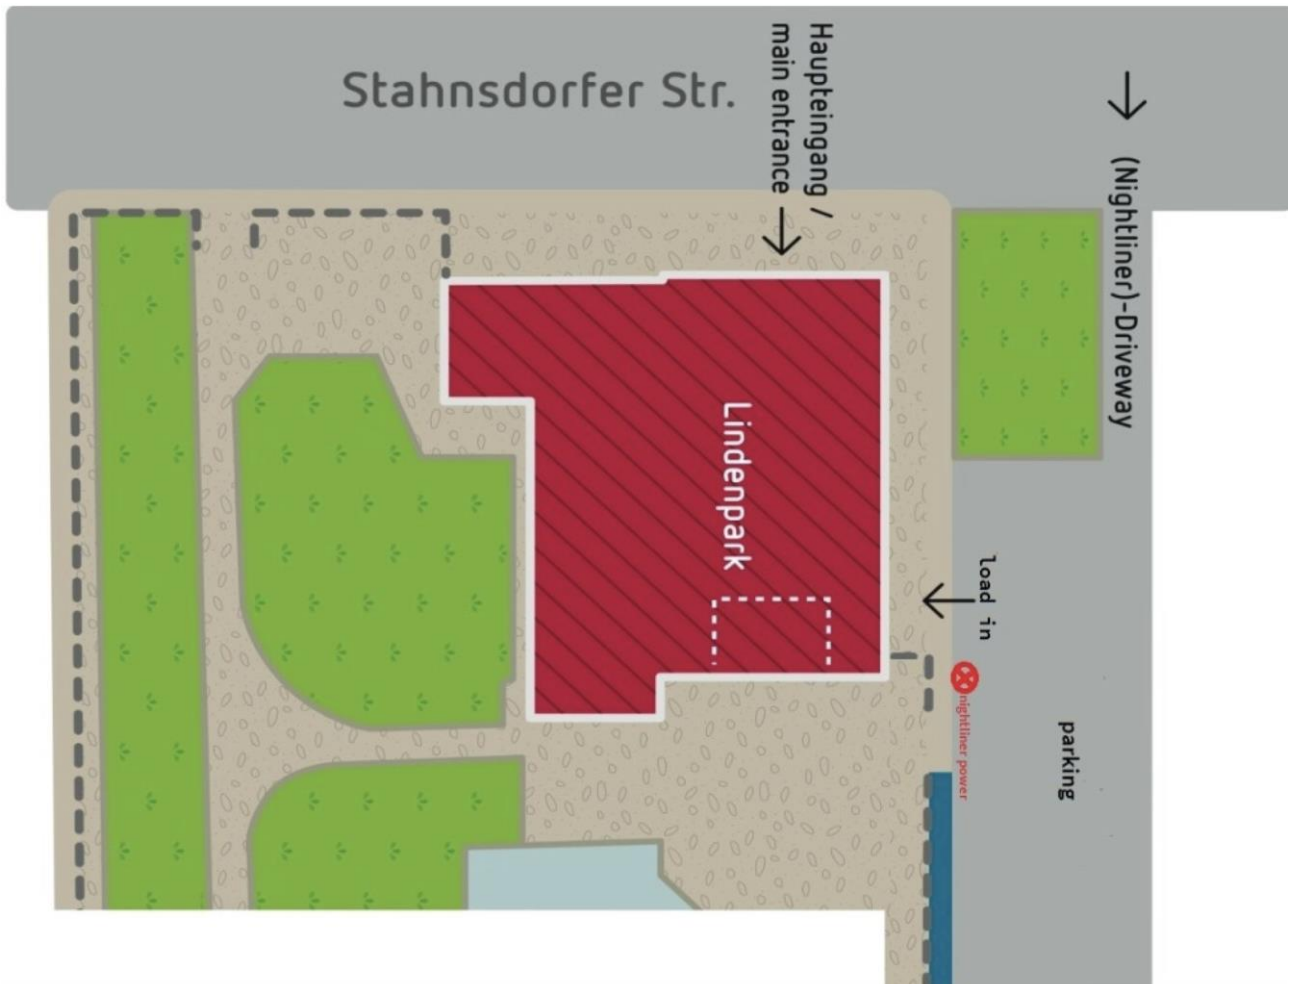

**Technische Leitung /
Technical manager**

Markus Konczak
technik.lindenpark@stiftung-spi.de
+49 (0)176 248 71 558

Saal / venue

Kapazität / capacity	750	pax
	300	bestuhlt / seats
Künstler*innengarderobe / backstage	1x	Garderobe / backstage room 32m2
	1x	Dusche / shower
	1x	Toilette / bathroom
	1x	Produktionsbüro / production office
	1x	Wifi
Parkplatz / parking	2x	Nightliner, Truck
	4x	PKW / passenger cars

Anfahrt / location

Bühne / stage

Vorhang / curtain

- 3x Molton schwarz hinten, links und rechts / black molton back, left and right
- 1x roter Vorhang verfügbar / red curtain available

Podeste / riser

- 10x Podest 2x1m, höhe 20/40/60/80/100cm
- kein Rollriser verfügbar / no rollable riser**

Züge / backdrops

- 2x FD33 Truss 8,0m on Nivoflex Shaft Hoist, 250kg max
- 1x FD32 Truss 8,0m als Handkettenzug / FD32 Truss 8,0m on manual Chain Hoist

Maße / measurements

Strom / electricity

Rechte Bühnenseite / stage right	1x	125A CEE - Spare
	4x	63A CEE - 3x Licht / lights, 1x Ton / sound
	1x	32A CEE - Spare
	1x	16A CEE - Spare

Ton / Sound

PA - System	8x	Nexo Geo S12
		3x S1210 pro Seite / per side
		1x S1230 pro Seite / per side
	12x	Seeburg Acoustic Line TSE18 Links-Rechts-Cluster/ Left-Right-Cluster
	2x	GAE Pro Stage PS151m 15“/1“ Nearfill