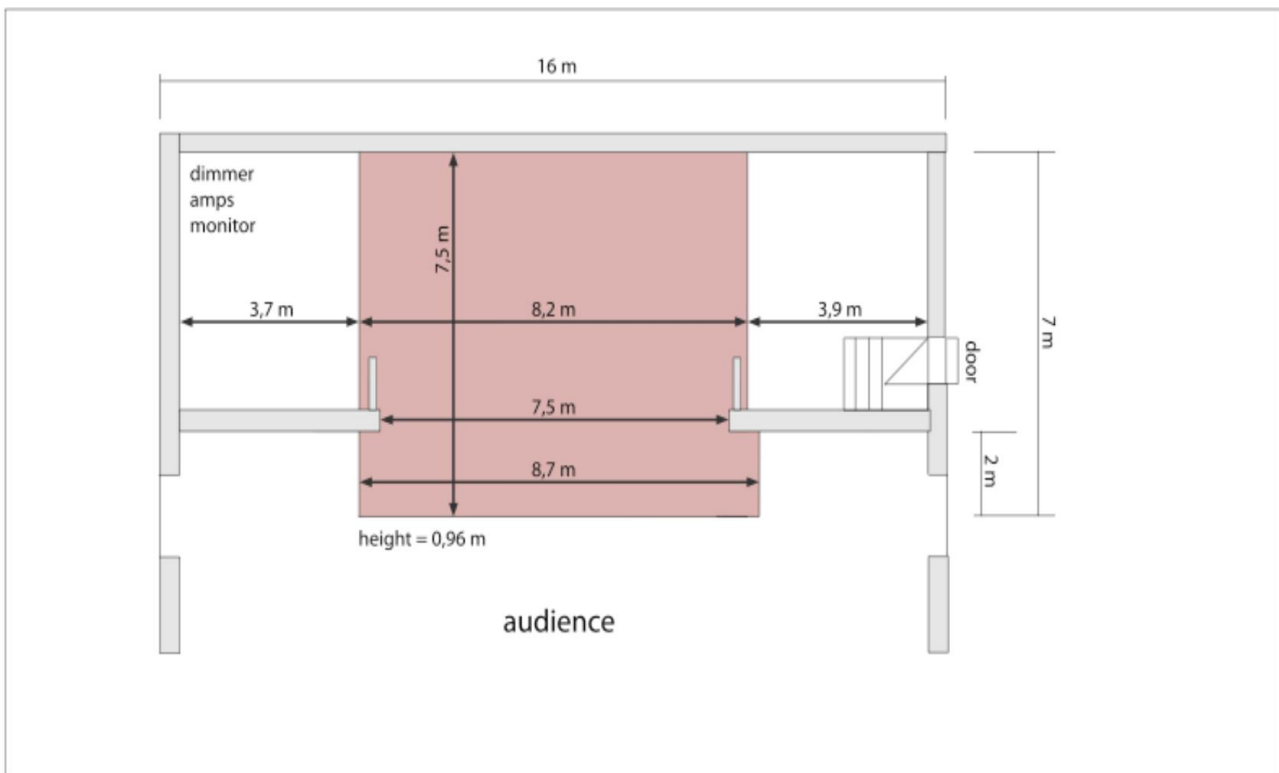

Anfahrt / location

Bühne / stage

Vorhang / curtain

- 3x Molton schwarz hinten, links und rechts / black molton back, left and right
- 1x roter Vorhang verfügbar / red curtain available

Podeste / riser

- 10x Podest 2x1m, höhe 20/40/60/80/100cm
- kein Rollriser verfügbar / no rollable riser**

Züge / backdrops

- 2x FD33 Truss 8,0m on Nivoflex Shaft Hoist, 250kg max
- 1x FD32 Truss 8,0m als Handkettenzug / FD32 Truss 8,0m on manual Chain Hoist

Maße / measurements

Strom / electricity

Rechte Bühnenseite / stage right	1x	125A CEE - Spare
	4x	63A CEE - 3x Licht / lights, 1x Ton / sound
	1x	32A CEE - Spare
	1x	16A CEE - Spare