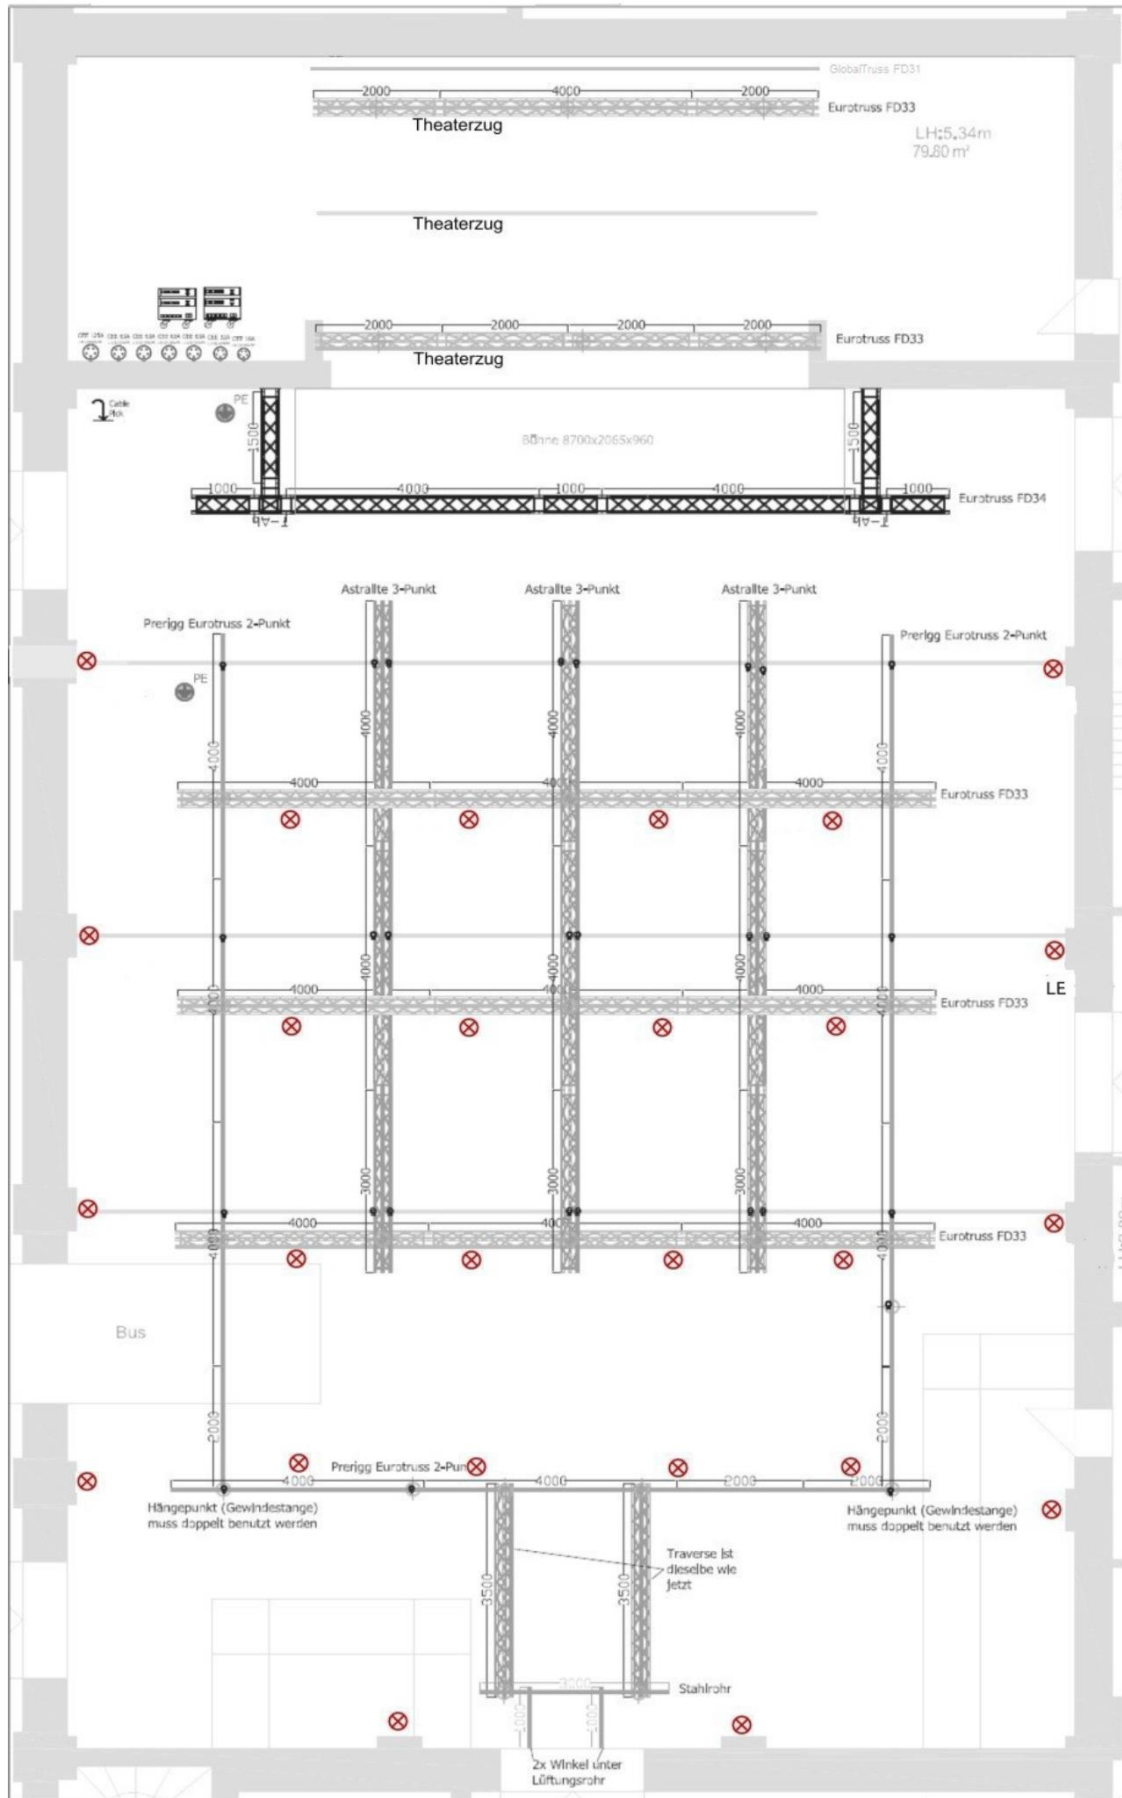

Anfahrt / location

Bühne / stage

Vorhang / curtain

- 3x Molton schwarz hinten, links und rechts / black molton back, left and right
- 1x roter Vorhang verfügbar / red curtain available

Podeste / riser

- 10x Podest 2x1m, höhe 20/40/60/80/100cm
- kein Rollriser verfügbar / no rollable riser**

Bühne / Stage

6x Elation KL Fresnel 6
2x LED Profiler Briteq BT-Profile HD
2x ACL Set Par 64
6x Ignition 2bright Blind 3K IP
2x Martin Atomic 3000 LED
8x JB Lighting P7 Spots
8x Martin Mac Aura Wash
6x Ignition 2Bright PAR 18 IP (4x Floor 2x Gasse)

Saalbeleuchtung / venue ambiance

20x Cameo Studio PAR 64 Can
10x Cameo Studio PAR 6 G2
2x Martin Atomic 3000 LED

Hazer 2x Look Unique 2.1
Fog / Nebel 2x Chauvet DJ Geyser P7

Video

Video 1x PANASONIC PT-MZ670LE LCD-Beamer 6500 Lm
 1x AV Stumpfl Vario Screen 3,66m x 2m (16:9)
 1x Blackmagic ATEM Mini 4x HDMI Input 1x HDMI
 Output

Venue / rigging

⊗ Litecraft AT3 mini PAR